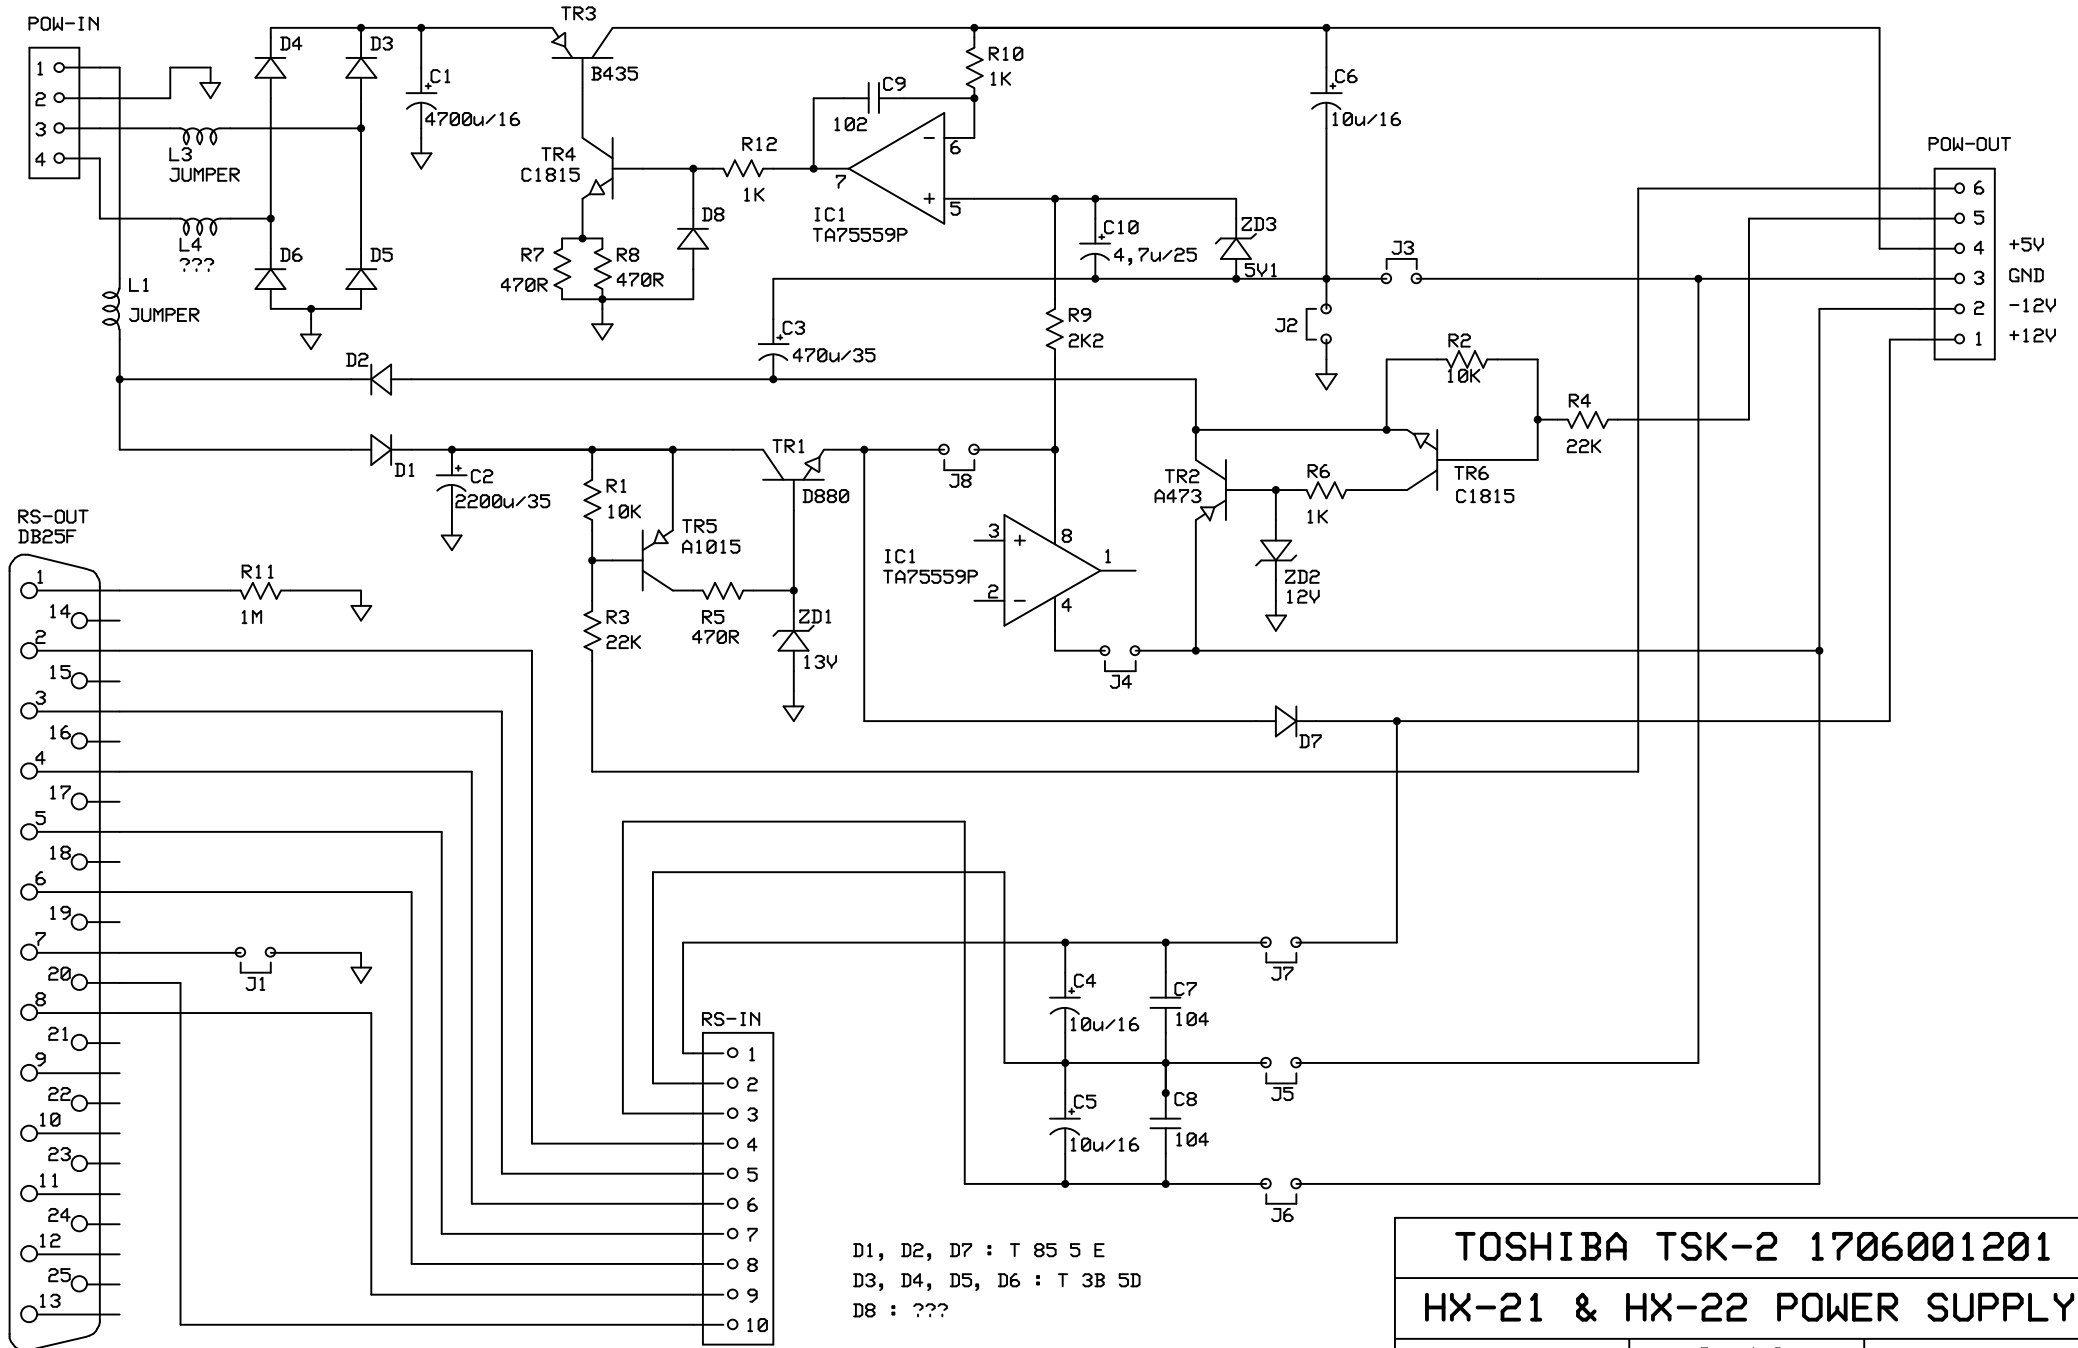

1-2 : 16,0 VAC 0,35A
 3-4 : 8,5 VAC 1,2A

D1, D2, D7 : T 85 5 E
 D3, D4, D5, D6 : T 3B 5D
 D8 : ???

TOSHIBA TSK-2 1706001201		
HX-21 & HX-22 POWER SUPPLY		
Werner A. R. Kai	Rev 1.0	Page 1/1
	15/9/2012	